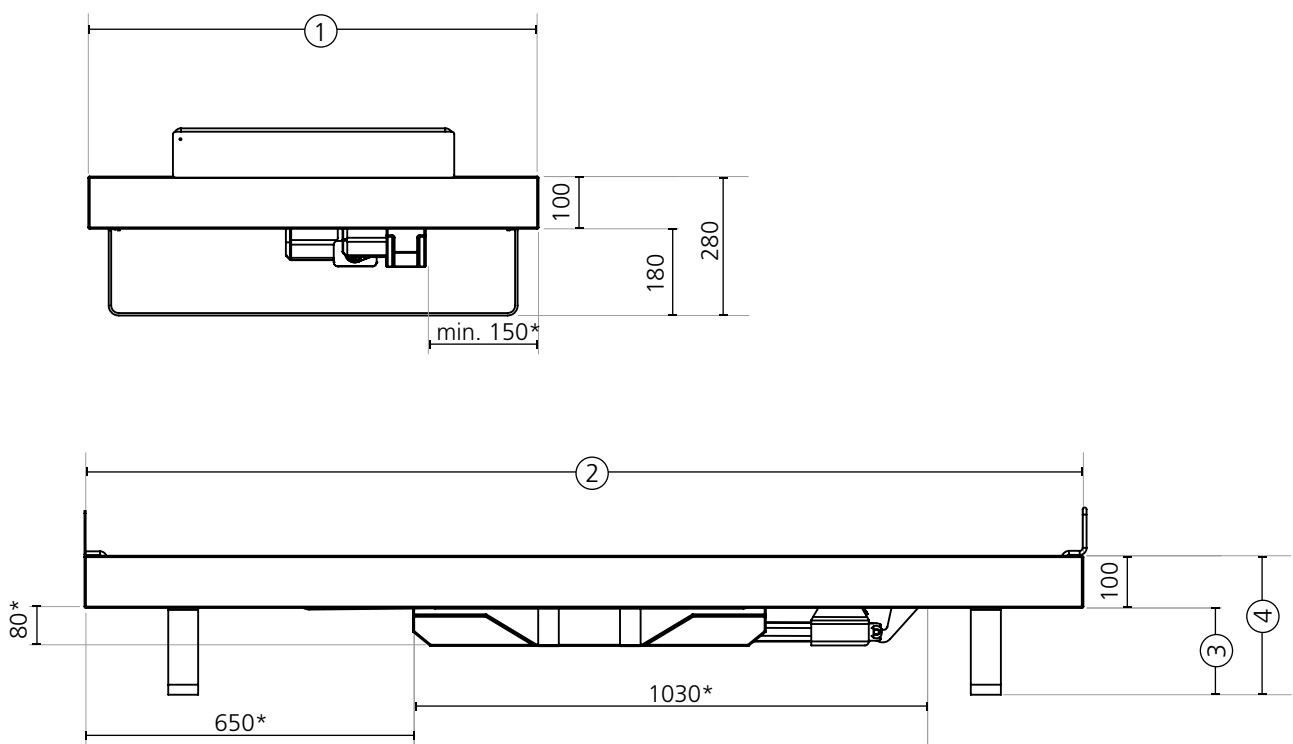

Technische Daten Selecta LC Bettbasis

Die Informationen sollen Ihnen als Händler helfen, rasch Antworten auf Fragen zur Bemaßung der Bettbasis zu bekommen. Die technische Weiterentwicklung und die Berücksichtigung Ihrer Wünsche können dazu führen, dass sich Abmessungen oder Bauweisen verändern, ohne dass jede Änderung sofort dokumentiert werden kann. Bitte haben Sie Verständnis, dass wir für die Richtigkeit der Angaben keine Haftung übernehmen können.

Alle Maße in mm, die Zeichnungen sind Prinzipskizzen

* nur bei Ausführungen Matic

① Breite entspricht Nennbreite

② Länge entspricht Nennlänge

③ Bei Fußset Standardhöhe (ca. 19 cm): 180 mm
Bei Fußset Komforthöhe (ca. 23 cm): 220 mm

④ Bei Fußset Standardhöhe (ca. 19 cm): 280 mm
Bei Fußset Komforthöhe (ca. 23 cm): 320 mm