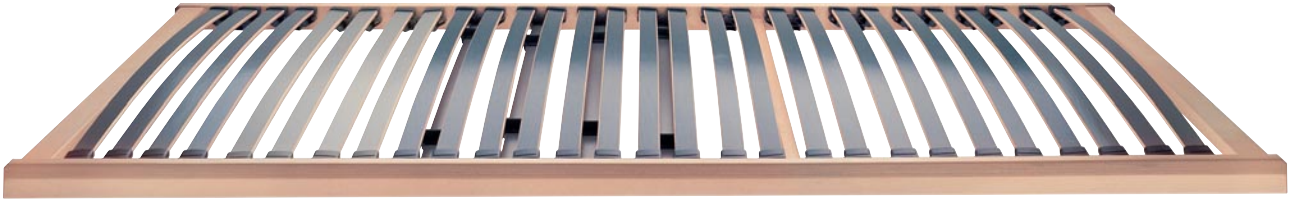

... weil ein guter Tag nachts beginnt.

FR 5 Einlegerahmen

- Lattenrost mit sehr flacher Konstruktion
- Gesamthöhe ca. 5 cm
- Sehr stabile, verdübelte und verleimte Rahmen-Bauweise
- Einbauteile aus massiver Buche
- Weichere Schulterzone, verstärkte und einstellbare Mittelzone
- Liegefläche aus mehrfach verleimten Buche-Federholzleisten
- Außenholme aus hochwertigem Buche-Massivholz mit geschliffener und geölter Oberfläche
- Made in Germany

FR 5

FR 5 Einlegerahmen

Der FR 5 Einlegerahmen mit seiner flachen Konstruktion ist äußerst stabil – in verdübelter und verleimter Rahmen-Bauweise. Die Mittelzone ist verstärkt durch Doppelleisten, die eingestellt werden können. Die weichere Schulterzone sorgt für tieferes Einsinken der Schulterpartie.

Leinöl
sorgt für eine samtweiche, glatte Holzoberfläche.
Sie bleibt atmungsaktiv und bildet gleichzeitig einen natürlichen Schutz.

Ausführung

-  **N**
nicht einstellbar
-  **KF**
Kopfteil einstellbar, Körperhochlagerung durch Fußanstellung möglich
-  **KFO**
kurzes Kopf-, langes Rückenteil einstellbar, Körperhochlagerung durch Fußanstellung möglich
-  **2-Matic**
Rücken- und Fußteil separat motorisch einstellbar, Nackenstütze manuell einstellbar, Netzfreeschaltung, Notabsenkung

Flachrahmen

- Einlegerahmen mit sehr flacher Konstruktion
- Gesamthöhe ca. 5 cm
- Sehr stabile, verdübelte und verleimte Rahmen-Bauweise
- Außenholme aus hochwertigem Buche-Schichtholz mit geschliffener und geölter Oberfläche
- Einbauteile aus massiver Buche
- Weichere Schulterzone, verstärkte und einstellbare Mittelzone
- Liegefläche aus mehrfach verleimten Buche-Federholzleisten